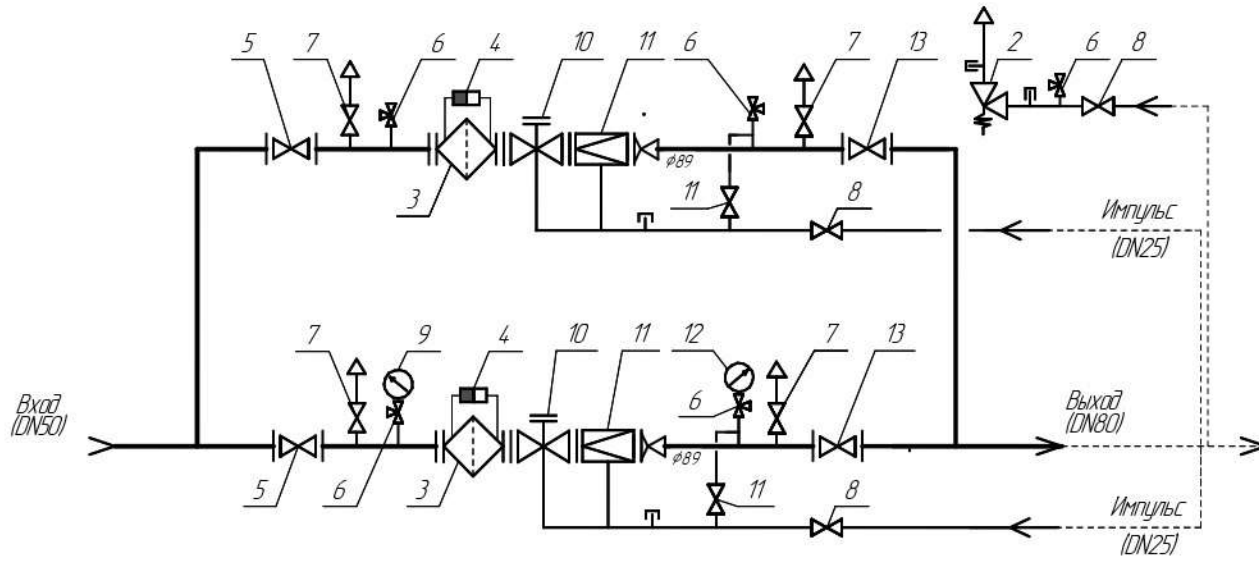

**СИГНАЛ**

**ФУНКЦИОНАЛЬНАЯ СХЕМА  
ГРПШ.VENIO.C.100.P.H-35  
СЯМИ.422411-630ТУ**

Пункт газорегуляторный шкафной исполнения "Стандарт",  
на базе регуляторов РДБК-50Н/35, с основной и резервной линиями редуцирования,  
неутепленный, двухстороннего обслуживания

|          |               |
|----------|---------------|
| Заказчик |               |
| Объект   |               |
| Менеджер |               |
| № схемы  | 510 (602-736) |

Спецификация оборудования

| №  | Наименование                               | Кол-во |
|----|--|--------|
| 1  | Регулятор давления газа РДБК-50Н/35        | 2      |
| 2  | Клапан предохранительный сбросной КПС-32-Н | 1      |
| 3  | Фильтр газовый литой DN50                  | 2      |
| 4  | Индикатор перепада давления                | 2      |
| 5  | Кран шаровой фланцевый DN50                | 2      |
| 6  | Кран под манометр                          | 5      |
| 7  | Кран шаровой под приварку DN20             | 4      |
| 8  | Кран шаровой под приварку DN25             | 3      |
| 9  | Манометр входного давления                 | 1      |
| 10 | Клапан предохранительный запорный КПЗ-50Н  | 2      |
| 11 | Кран шаровой под приварку DN15             | 2      |
| 12 | Манометр выходного давления                | 1      |
| 13 | Кран шаровой фланцевый DN80                | 2      |

Согласующие визы

Заказчик \_\_\_\_\_ ООО "ЭЗОТ "Сигнал"

М.П.

**СИГНАЛ**

**ГАБАРИТНО-УСТАНОВОЧНАЯ СХЕМА  
ГРПШ.VENIO.C.100.P.H-35  
СЯМИ.422411-630ТУ**

Пункт газорегуляторный шкафной исполнения "Стандарт",  
на базе регуляторов РДБК-50Н/35, с основной и резервной линиями редуцирования,  
неутепленный, двухстороннего обслуживания