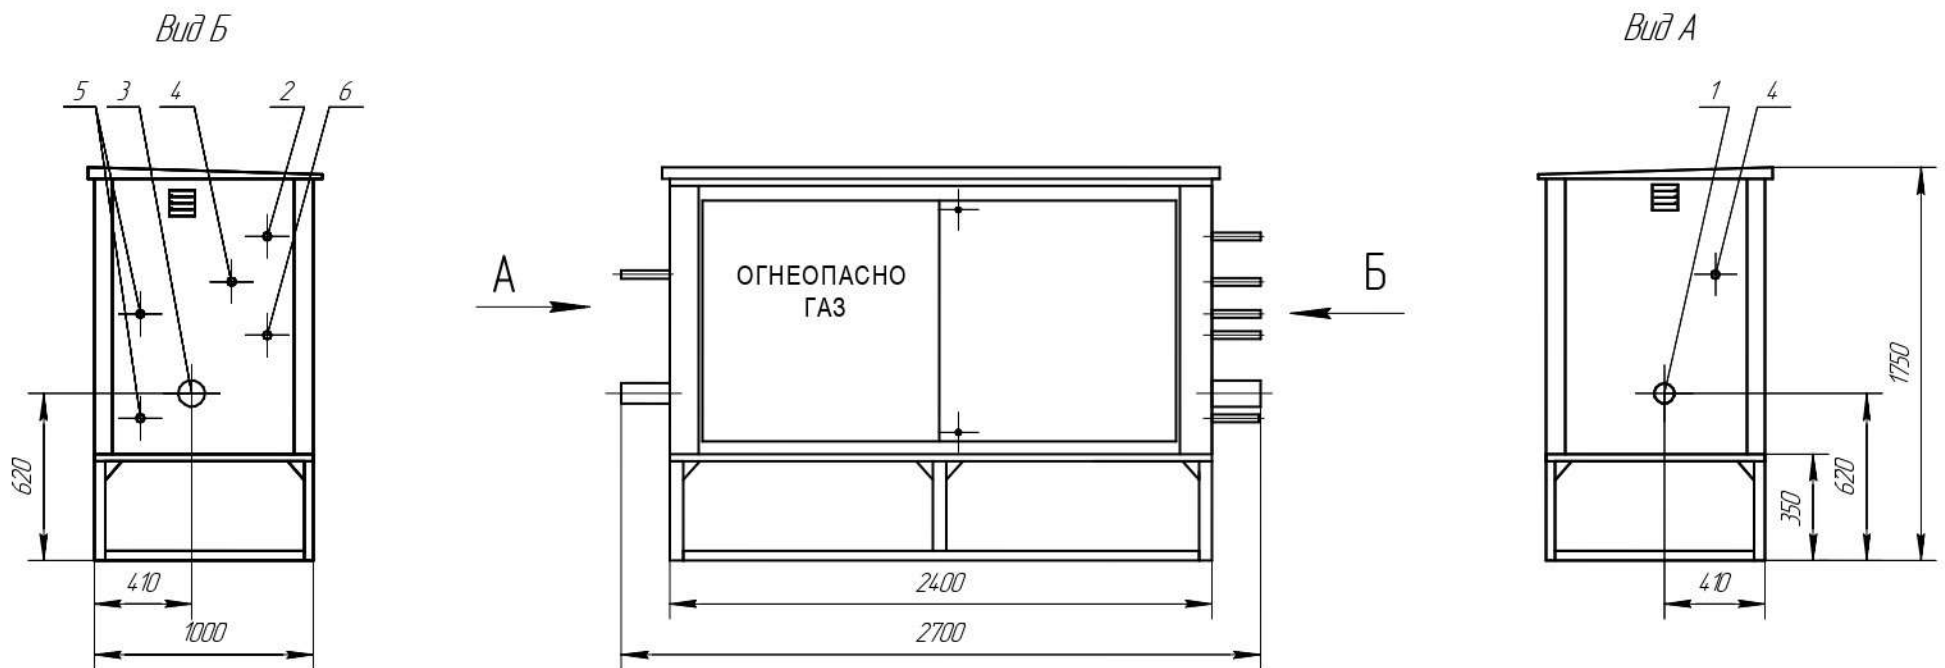

**ГАБАРИТНО-УСТАНОВОЧНАЯ СХЕМА
ГРПШ.VENIO.C.100.P.H-35
СЯМИ.422411-630ТУ**

Пункт газорегуляторный шкафной исполнения "Стандарт",
на базе регуляторов РДБК-50Н/35, с основной и резервной линиями редуцирования,
неутепленный, двухстороннего обслуживания

Заказчик	
Объект	
Менеджер	
№ схемы	510 (602-736)